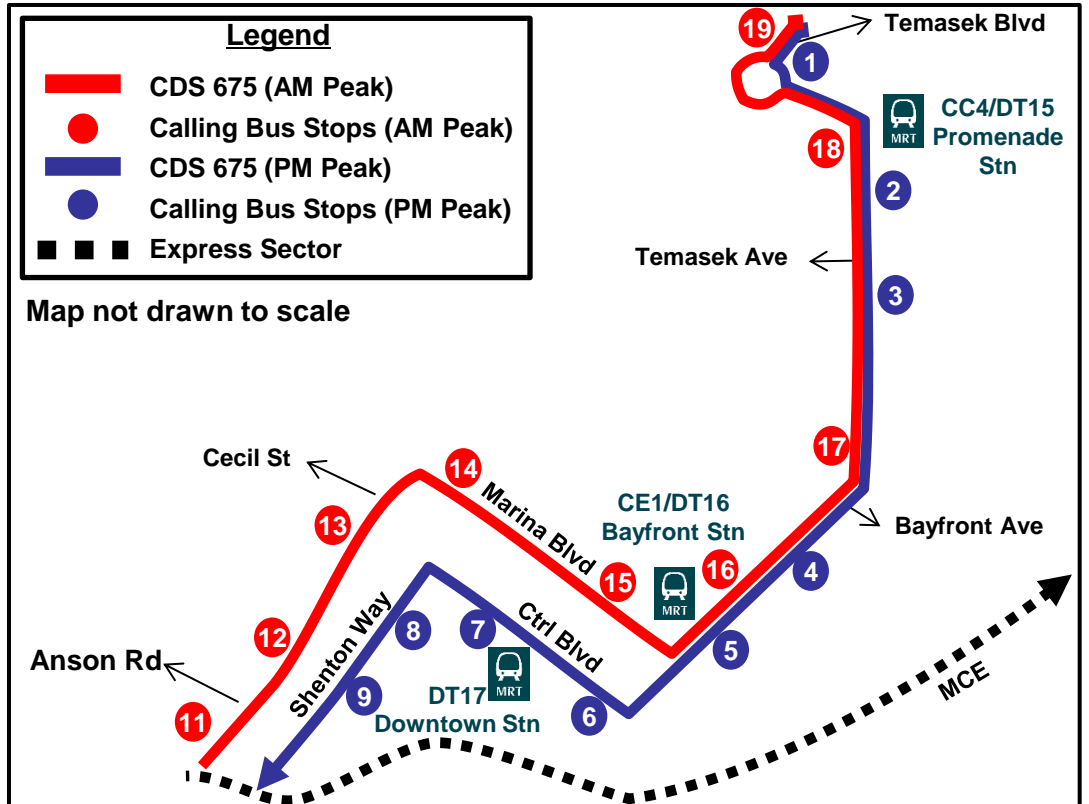

Scan to read more

To better serve commuters' travel needs, new City Direct Service 675 will be introduced to ply between Yio Chu Kang Road and Temasek Boulevard.

为了更好地满足乘客的出行需求，新增市区直达服务675号巴士将启用，穿行于杨厝港路和淡马锡林荫道之间。

Bagi memenuhi keperluan perjalanan para penumpang dengan lebih baik, satu khidmat bas baru, iaitu Khidmat Langsung ke Kawasan Bandar (CDS) 675 akan diperkenalkan untuk melalui antara Yio Chu Kang Road dan Temasek Boulevard.

பயணிகளின் தேவைகளுக்கு மேம்பட்ட சேவை வழங்குவதற்காக, இயோ சூ காங் சாலைக்கும் தெமாசெக் பொலிவார்டுக்கும் இடையில் பயணிக்கும் புதிய சிட்டி டைரெக்ட் பேருந்து சேவை 675 தொடங்கப்படுகிறது.

Operating Hours (Weekdays excluding Public Holidays)*

PM Peak Towards Yio Chu Kang Road

Road Name	Bus Stop Code	Bus Stop Description	Estimated Arrival Timings*	
Temasek Blvd	1 02149	Suntec Twr Three	1810	1825
Temasek Ave	2 02161	Aft Promenade Stn Exit C	1813	1828
	3 02171	Opp The Ritz-Carlton	1815	1830
Bayfront Ave	4 03509	Bayfront Stn Exit B/MBS	1822	1837
	5 03519	Bayfront Stn Exit A	1824	1839
Ctrl Blvd	6 03539	Marina Bay Stn	1829	1844
	7 03529	Downtown Stn Exit E	1832	1847
Shenton Way	8 03129	UIC Bldg	1837	1852
	9 03217	Opp AXA Twr	1840	1855
Tampines Rd	10 64209	Aft Defu Ave 1	1910	1925
Hougang Ave 3	11 63241	Blk 21	1913	1928
Hougang Ave 2	12 63349	Blk 708	1917	1932
Hougang Ave 10	13 63359	Hougang Swim Cplx	1919	1934
Hougang Ave 4	14 64339	Blk 602	1921	1936
	15 64411	Blk 670	1924	1939
Hougang Ave 9	16 64479	Blk 665	1926	1941
	17 64489	Blk 946A	1929	1944
Yio Chu Kang Rd	18 64499	Regentville	1930	1945
	19 64111	Opp Blk 953	1932	1947