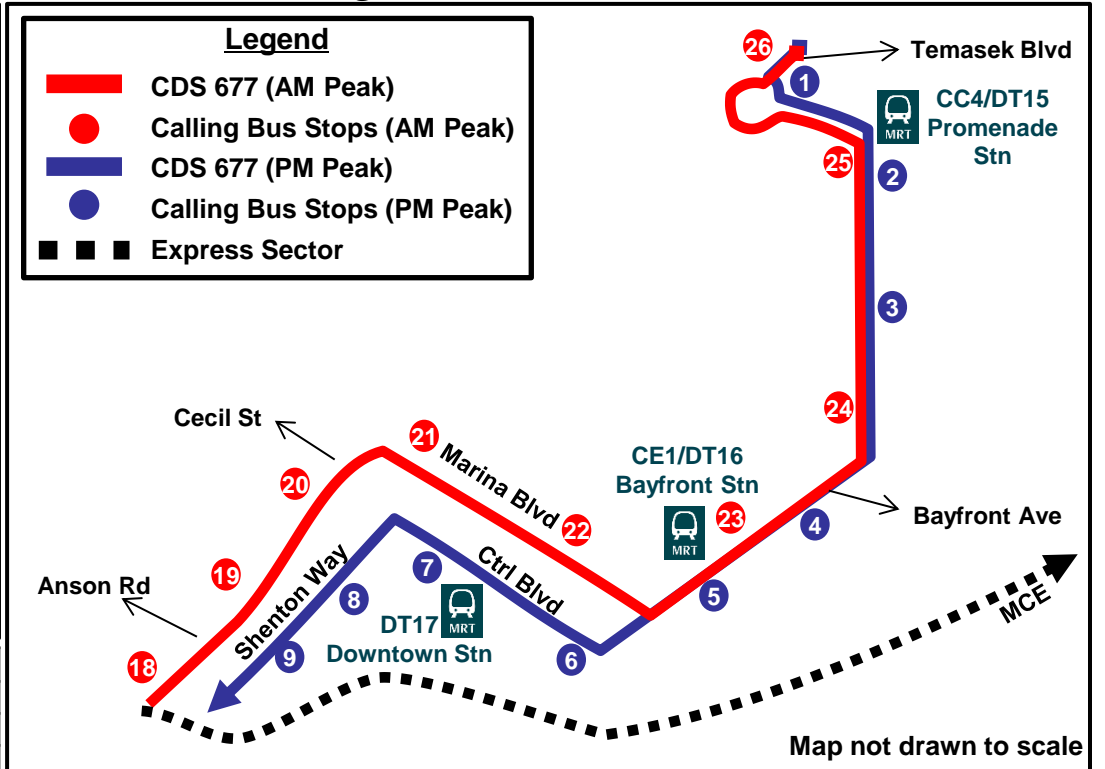

Punggol Road – Temasek Boulevard

Scan to read more

To better serve commuters' travel needs, new City Direct Service 677 will be introduced to ply between Punggol Road and Temasek Boulevard.

为了更好地满足乘客的出行需求，新增市区直达服务677号巴士将启用，穿行于榜鹅路和淡马锡林荫道之间。

Bagi memenuhi keperluan perjalanan para penumpang dengan lebih baik, satu khidmat bas baru, iaitu Khidmat Langsung ke Kawasan Bandar (CDS) 677 akan diperkenalkan untuk melalui antara Punggol Road dan Temasek Boulevard.

பயணிகளின் தேவைகளுக்கு மேம்பட்ட சேவை வழங்குவதற்காக, பொங்கோல் சாலைக்கும் தெமாசெக் பொலிவார்டுக்கும் இடையில் பயணிக்கும் புதிய சிட்டி டைரெக்ட் பேருந்து சேவை 677 தொடங்கப்படுகிறது.

Operating Hours (Weekdays excluding Public Holidays)*	
From Opp Blk 110	0730, 0745
From Suntec Twr Three	1805, 1820