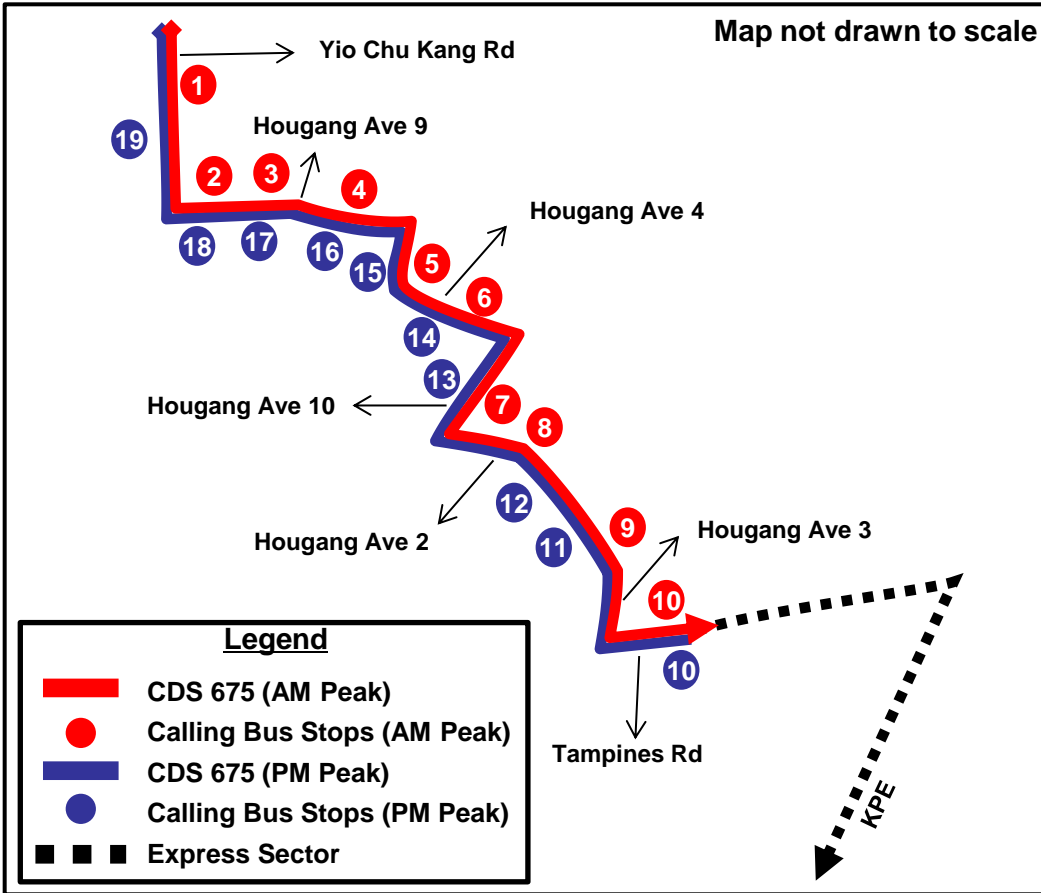

Scan to read more

To better serve commuters' travel needs, new City Direct Service 675 will be introduced to ply between Yio Chu Kang Road and Temasek Boulevard.

为了更好地满足乘客的出行需求，新增市区直达服务675号巴士将启用，穿行于杨厝港路和淡马锡林荫道之间。

Bagi memenuhi keperluan perjalanan para penumpang dengan lebih baik, satu khidmat bas baru, iaitu Khidmat Langsung ke Kawasan Bandar (CDS) 675 akan diperkenalkan untuk melalui antara Yio Chu Kang Road dan Temasek Boulevard.

பயணிகளின் தேவைகளுக்கு மேம்பட்ட சேவை வழங்குவதற்காக, இயோ சூ காங் சாலைக்கும் தெமாசெக் பொலிவார்டுக்கும் இடையில் பயணிக்கும் புதிய சிட்டி டைரெக்ட் பேருந்து சேவை 675 தொடங்கப்படுகிறது.

Operating Hours (Weekdays excluding Public Holidays)*

PM Peak Towards Yio Chu Kang Road

Road Name	Bus Stop Code	Bus Stop Description	Estimated Arrival Timings*	
Temasek Blvd	1 02149	Suntec Twr Three	1810	1825
Temasek Ave	2 02161	Aft Promenade Stn Exit C	1813	1828
	3 02171	Opp The Ritz-Carlton	1815	1830
Bayfront Ave	4 03509	Bayfront Stn Exit B/MBS	1822	1837
	5 03519	Bayfront Stn Exit A	1824	1839
Ctrl Blvd	6 03539	Marina Bay Stn	1829	1844
	7 03529	Downtown Stn Exit E	1832	1847
Shenton Way	8 03129	UIC Bldg	1837	1852
	9 03217	Opp AXA Twr	1840	1855
Tampines Rd	10 64209	Aft Defu Ave 1	1910	1925
Hougang Ave 3	11 63241	Blk 21	1913	1928
Hougang Ave 2	12 63349	Blk 708	1917	1932
Hougang Ave 10	13 63359	Hougang Swim Cplx	1919	1934
Hougang Ave 4	14 64339	Blk 602	1921	1936
	15 64411	Blk 670	1924	1939
Hougang Ave 9	16 64479	Blk 665	1926	1941
	17 64489	Blk 946A	1929	1944
Yio Chu Kang Rd	18 64499	Regentville	1930	1945
	19 64111	Opp Blk 953	1932	1947