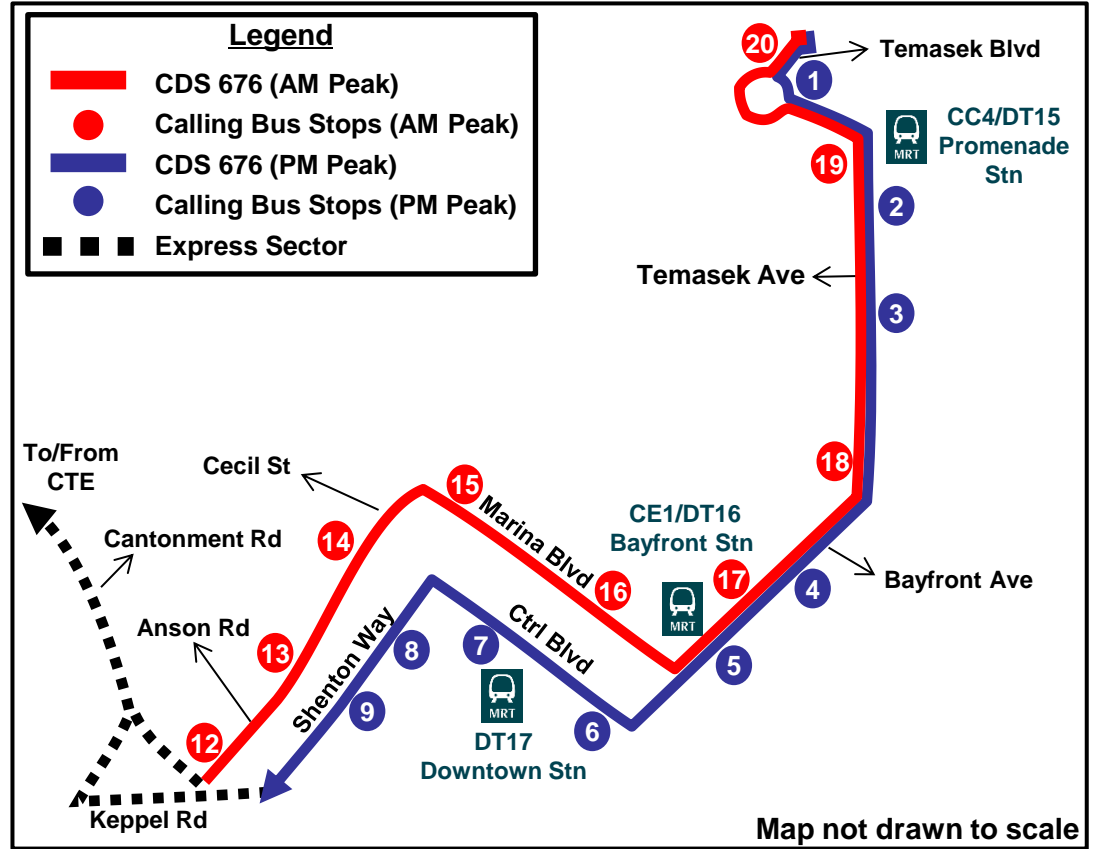

Scan to read more

To better serve commuters' travel needs, new City Direct Service 676 will be introduced to ply between Upper Serangoon Road and Temasek Boulevard.

为了更好地满足乘客的出行需求，新增市区直达服务676号巴士将启用，穿行于实龙岗路上段和淡马锡林荫道之间。

Bagi memenuhi keperluan perjalanan para penumpang dengan lebih baik, satu khidmat bas baru, iaitu Khidmat Langsung ke Kawasan Bandar (CDS) 676 akan diperkenalkan untuk melalui antara Upper Serangoon Road dan Temasek Boulevard.

பயணிகளின் தேவைகளுக்கு மேம்பட்ட சேவை வழங்குவதற்காக, அப்பர் சிராங்கூன் சாலைக்கும் தெமாசெக் பொலிவார்டுக்கும் இடையில் பயணிக்கும் புதிய சிட்டி டைரெக்ட் பேருந்து சேவை 676 தொடங்கப்படுகிறது.

Operating Hours (Weekdays excluding Public Holidays)*