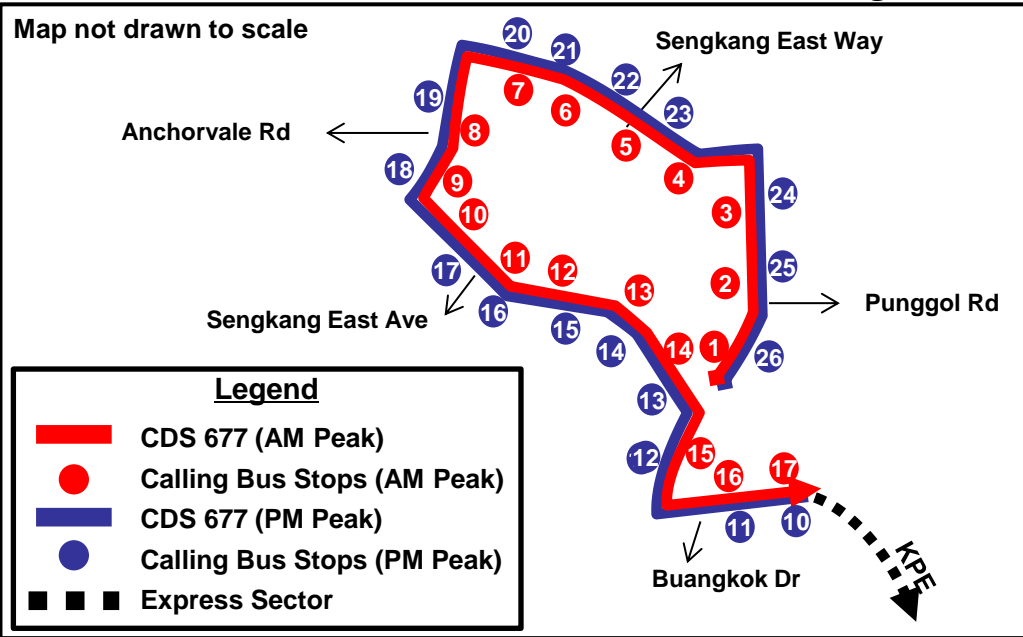

Punggol Road – Temasek Boulevard

Scan to read more

To better serve commuters' travel needs, new City Direct Service 677 will be introduced to ply between Punggol Road and Temasek Boulevard.

为了更好地满足乘客的出行需求，新增市区直达服务677号巴士将启用，穿行于榜鹅路和淡马锡林荫道之间。

Bagi memenuhi keperluan perjalanan para penumpang dengan lebih baik, satu khidmat bas baru, iaitu Khidmat Langsung ke Kawasan Bandar (CDS) 677 akan diperkenalkan untuk melalui antara Punggol Road dan Temasek Boulevard.

பயணிகளின் தேவைகளுக்கு மேம்பட்ட சேவை வழங்குவதற்காக, பொங்கோல் சாலைக்கும் தெமாசெக் பொலிவார்டுக்கும் இடையில் பயணிக்கும் புதிய சிட்டி டைரெக்ட் பேருந்து சேவை 677 தொடங்கப்படுகிறது.

Operating Hours (Weekdays excluding Public Holidays)*	
From Opp Blk 110	0730, 0745
From Suntec Twr Three	1805, 1820