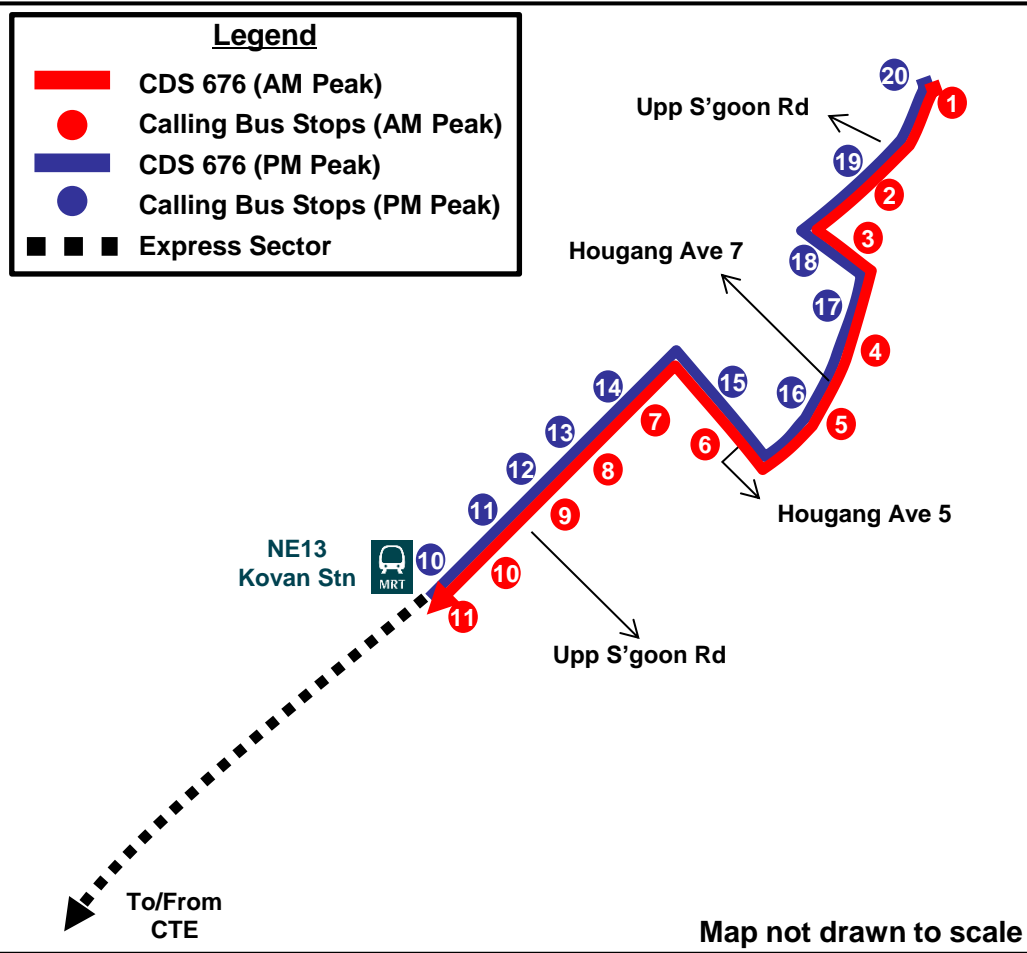

Scan to read more

To better serve commuters' travel needs, new City Direct Service 676 will be introduced to ply between Upper Serangoon Road and Temasek Boulevard.

为了更好地满足乘客的出行需求，新增市区直达服务676号巴士将启用，穿行于实龙岗路上段和淡马锡林荫道之间。

Bagi memenuhi keperluan perjalanan para penumpang dengan lebih baik, satu khidmat bas baru, iaitu Khidmat Langsung ke Kawasan Bandar (CDS) 676 akan diperkenalkan untuk melalui antara Upper Serangoon Road dan Temasek Boulevard.

பயணிகளின் தேவைகளுக்கு மேம்பட்ட சேவை வழங்குவதற்காக, அப்பர் சிராங்கூன் சாலைக்கும் தெமாசெக் பொலிவார்டுக்கும் இடையில் பயணிக்கும் புதிய சிட்டி டைரெக்ட் பேருந்து சேவை 676 தொடங்கப்படுகிறது.

Operating Hours (Weekdays excluding Public Holidays)*

பயணிகளின் தேவைகளுக்கு மேம்பட்ட சேவை வழங்குவதற்காக, பொங்கோல் சாலைக்கும் தெமாசெக் பொலிவார்டுக்கும் இடையில் பயணிக்கும் புதிய சிட்டி டைரெக்ட் பேருந்து சேவை 677 தொடங்கப்படுகிறது.

Operating Hours (Weekdays excluding Public Holidays)*	
From Opp Blk 110	0730, 0745
From Suntec Twr Three	1805, 1820